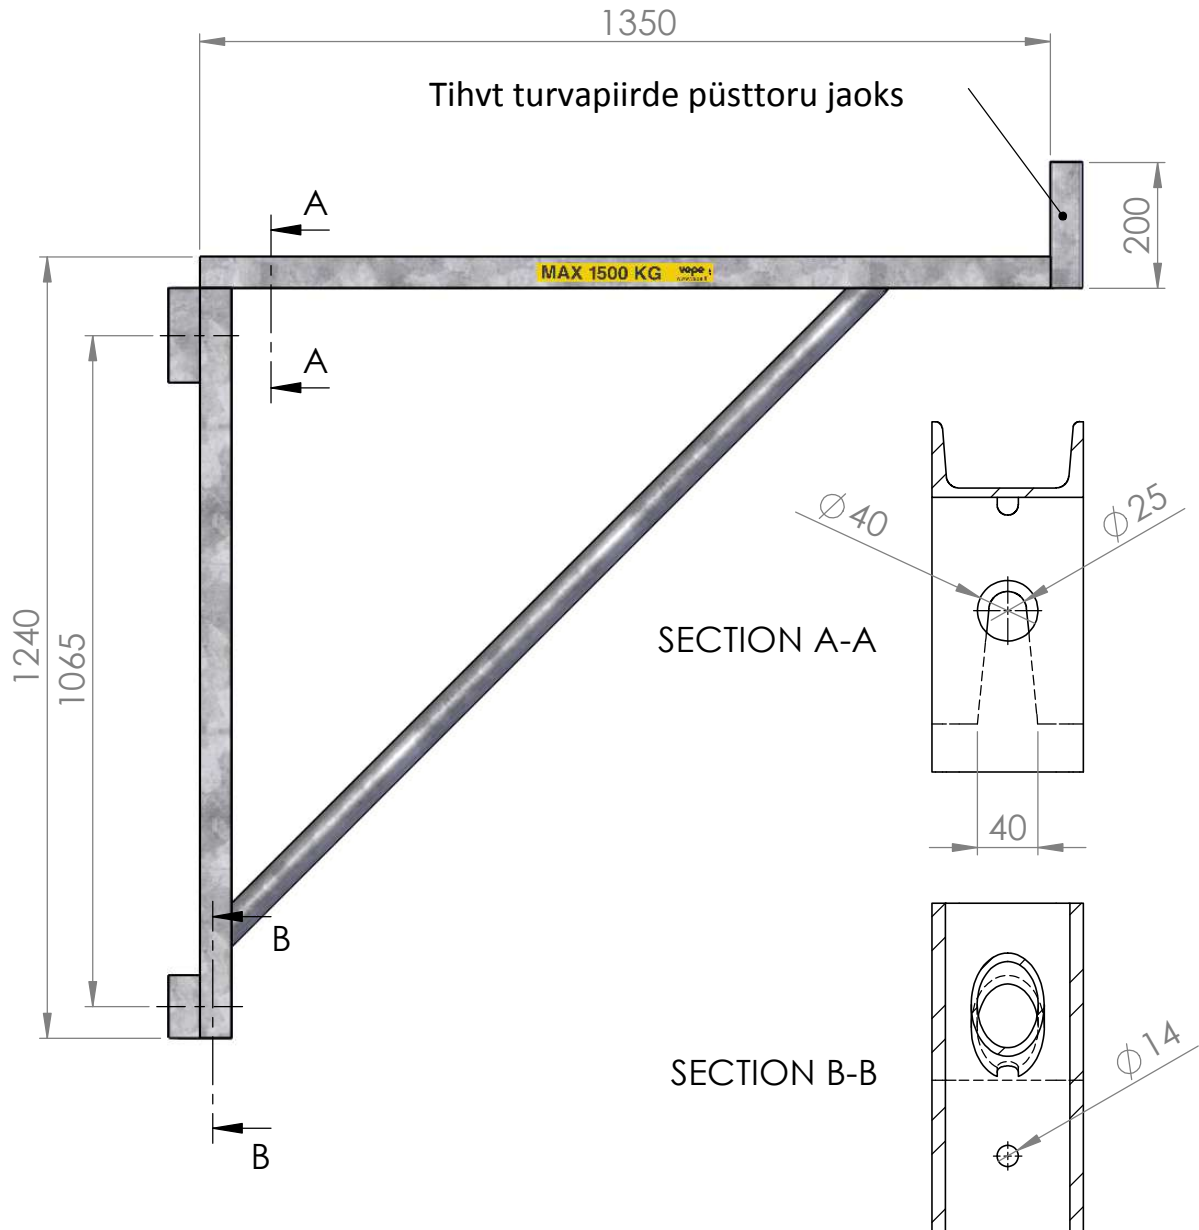

## Tehnilised andmed

- Kuumtsingitud
- Koormus 1500 kg
- Laius 1350 mm

69970 04.02.2016 A

## Kaaluandmed ja tootekoodid

- Konsool 1350 mm u 36 kg | 430050
- Turvapiirde püsttoru 1,5 m u 3,9 kg | 420115
- Reguleeritav piirdekinnitus u 1,2 kg | 420199

**vepe**

www.metur.ee  
tel. +372 53 44 86 54